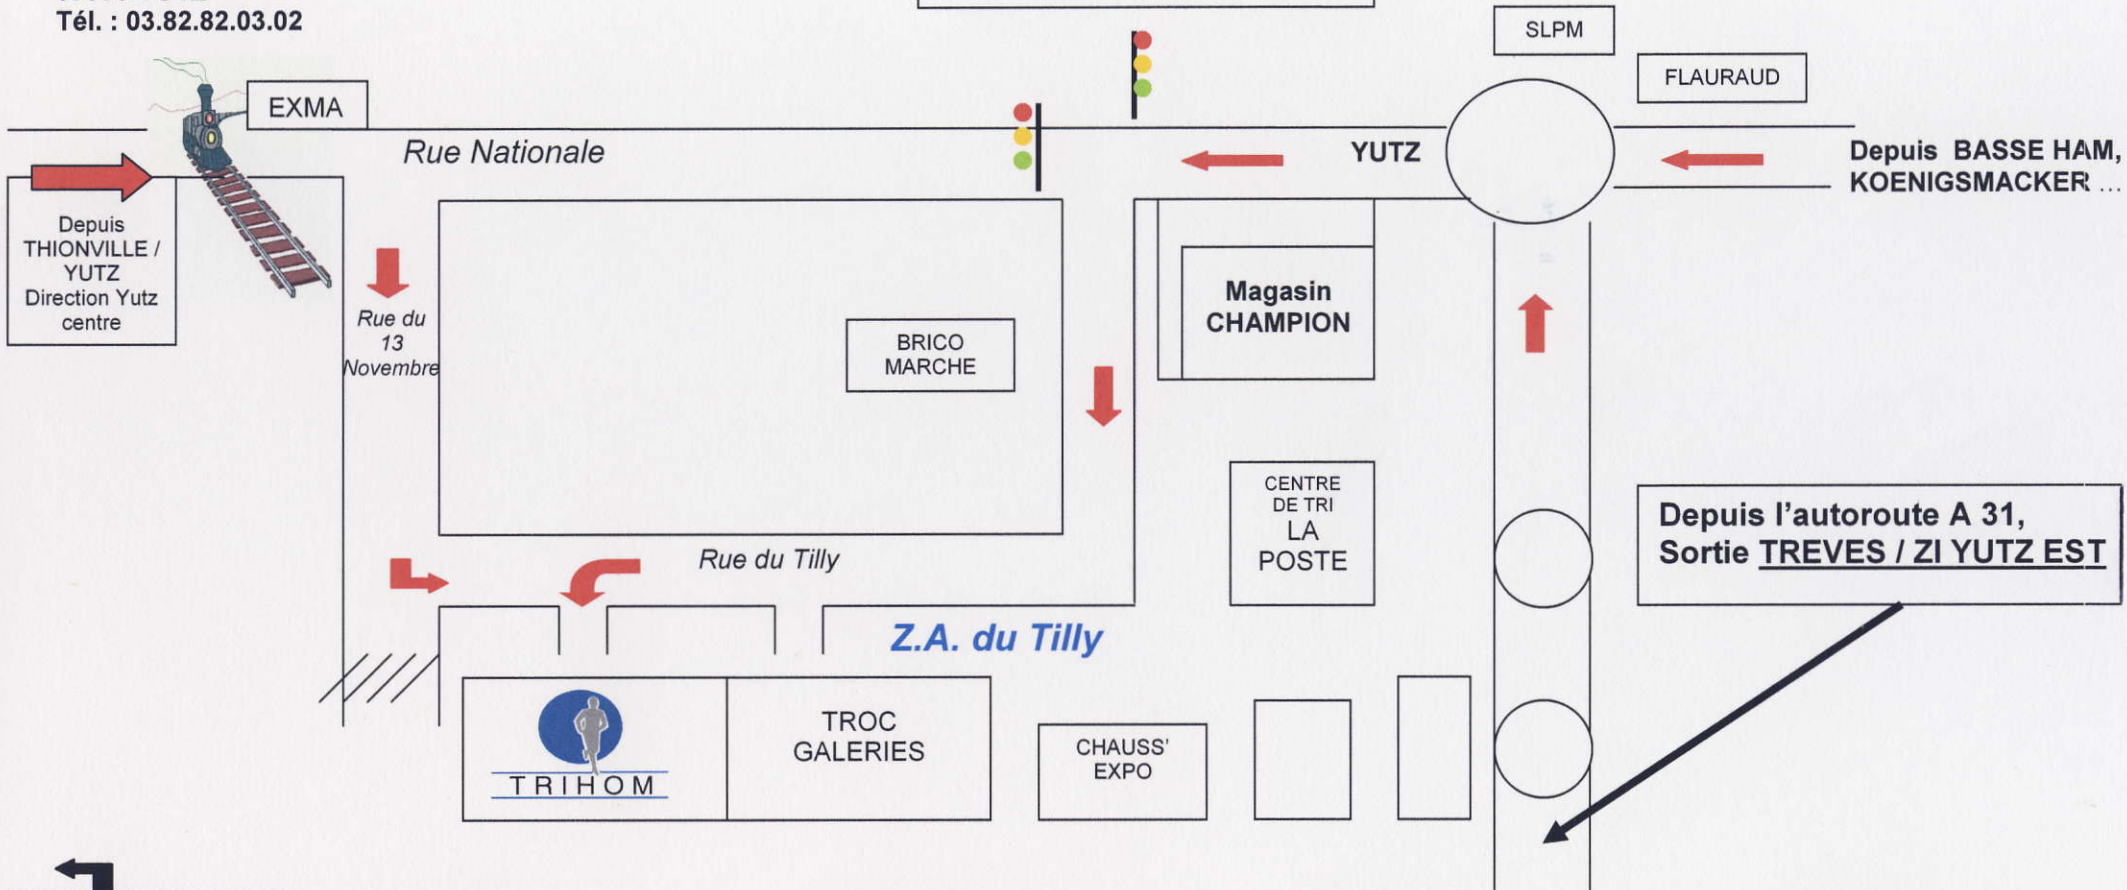

TRIHOM
 ZA – 12 rue du Tilly
 57970 YUTZ
 Tél. : 03.82.82.03.02

PLAN D'ACCES

Direction Thionville

LISTE HOTELS PROCHES

ETAP HOTEL

Rue Carolingiens
 57970 YUTZ
 Tél : 08.92.68.32.17
 Accueil tél. : 06h30 à 11h00
 et 17h00 à 21h00