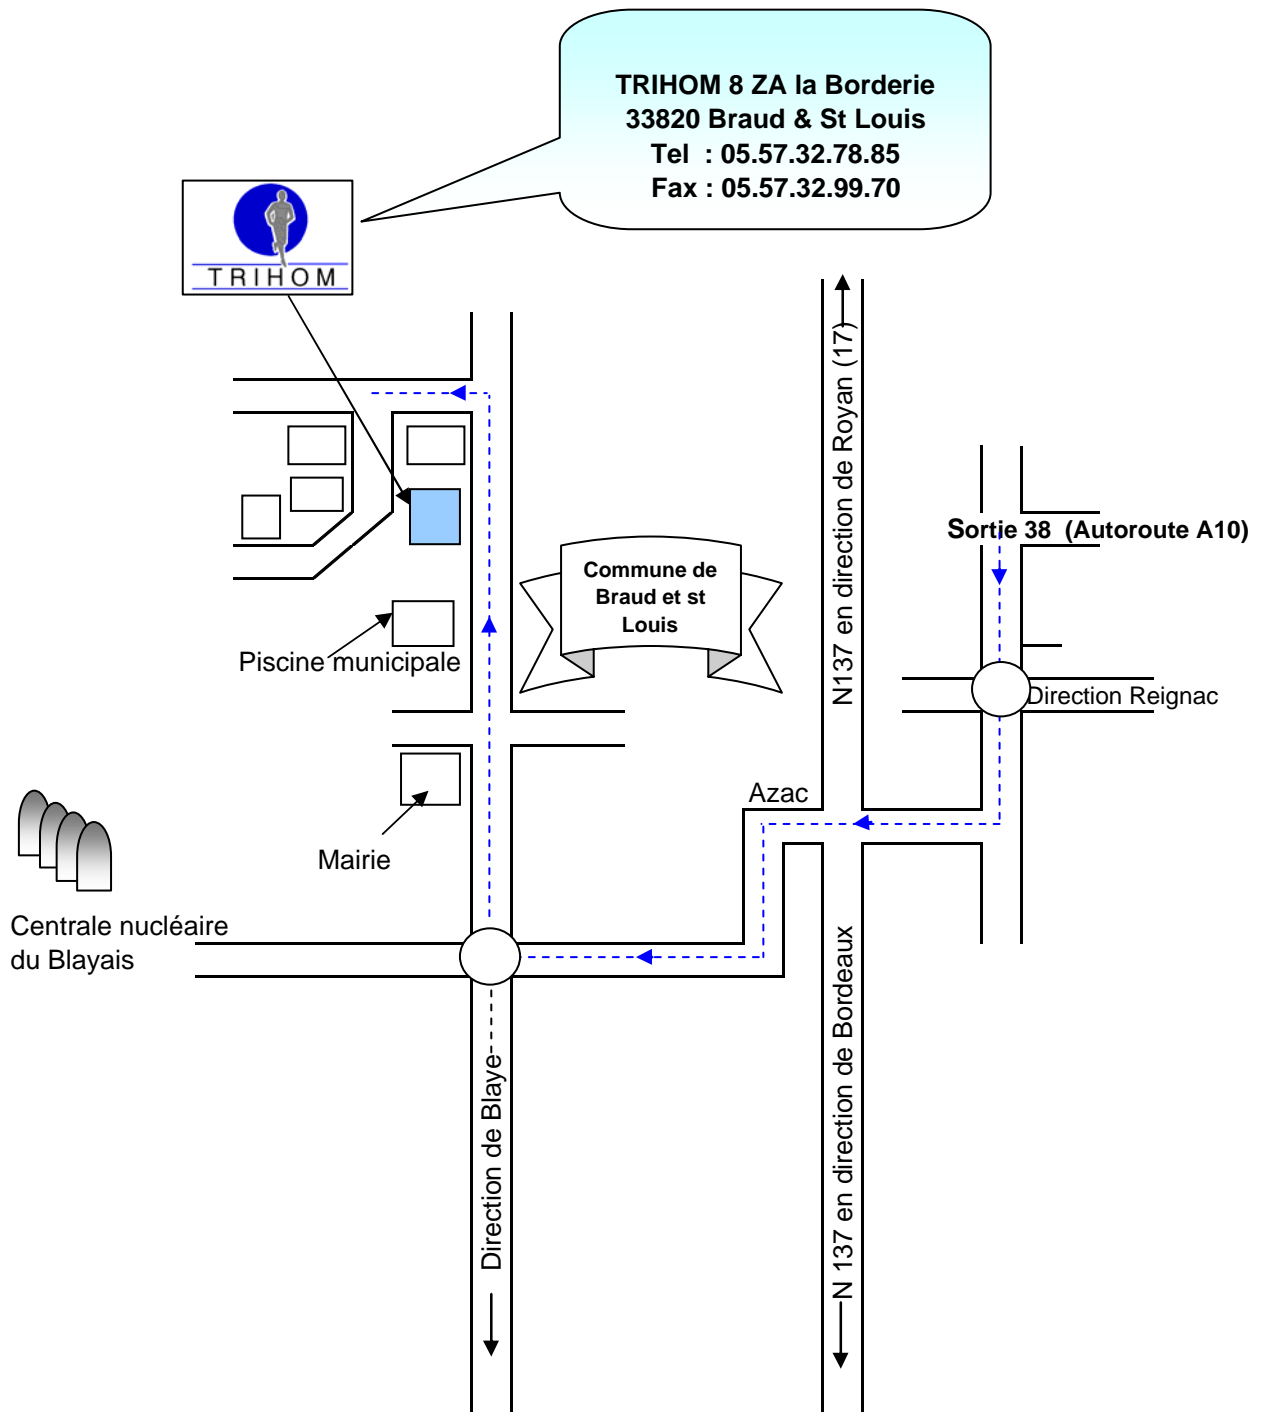

## PLAN D'ACCES UNITE LOCALE DE BRAUD ST LOUIS

### HOTELS RESTAURANTS

*"le repos des voyageurs"*

Braud & St Louis 05.57.32.61.04